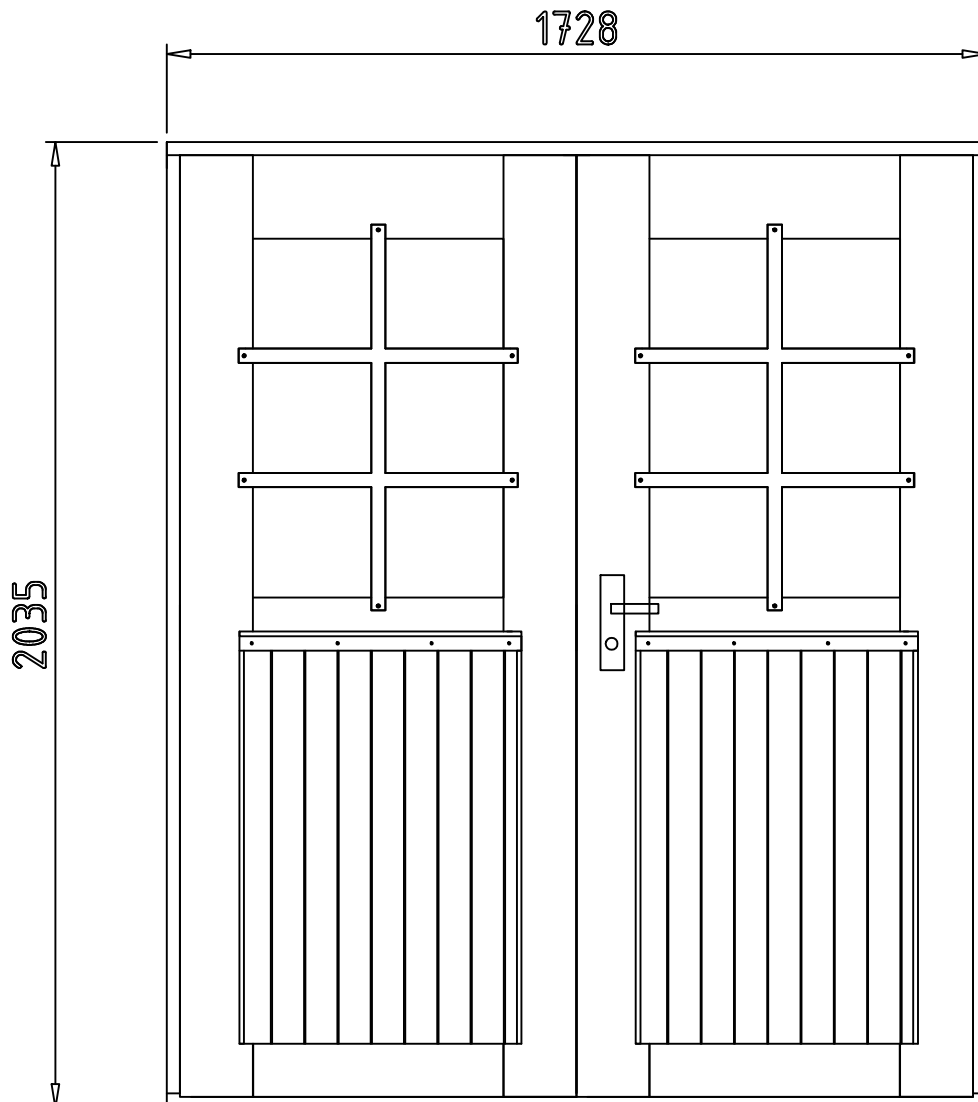

Doppeltür HERO GLASS / WALL 28-34-40

Inklusive PZ-Schloß und
Edelstahlrückergarnitur
Leimholz
Glasstärke: 3mm
Öffnung: DIN Rechts
Nach außen öffnend
Edelstahlschwelle

Rahmenmaß: 1728x2035
Loch-bzw. Einbaumaß: 1588x1965
Durchgangsmaße: 1488x1885
Glasmaße: 521x865
Sprossen abschraubbar